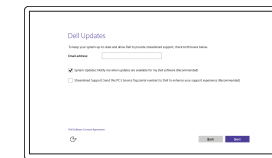

4 Finish Windows setup

Udfør Windows Installation | Suorita Windows-asennus loppuun
Fullfør oppsett av Windows | Slutför Windows-inställningen

Enable Dell updates

Tillad Dell opdateringer
Ota Dell-päivitykset käyttöön
Aktiver Dell-opdateringer
Aktivera Dell-uppdateringar